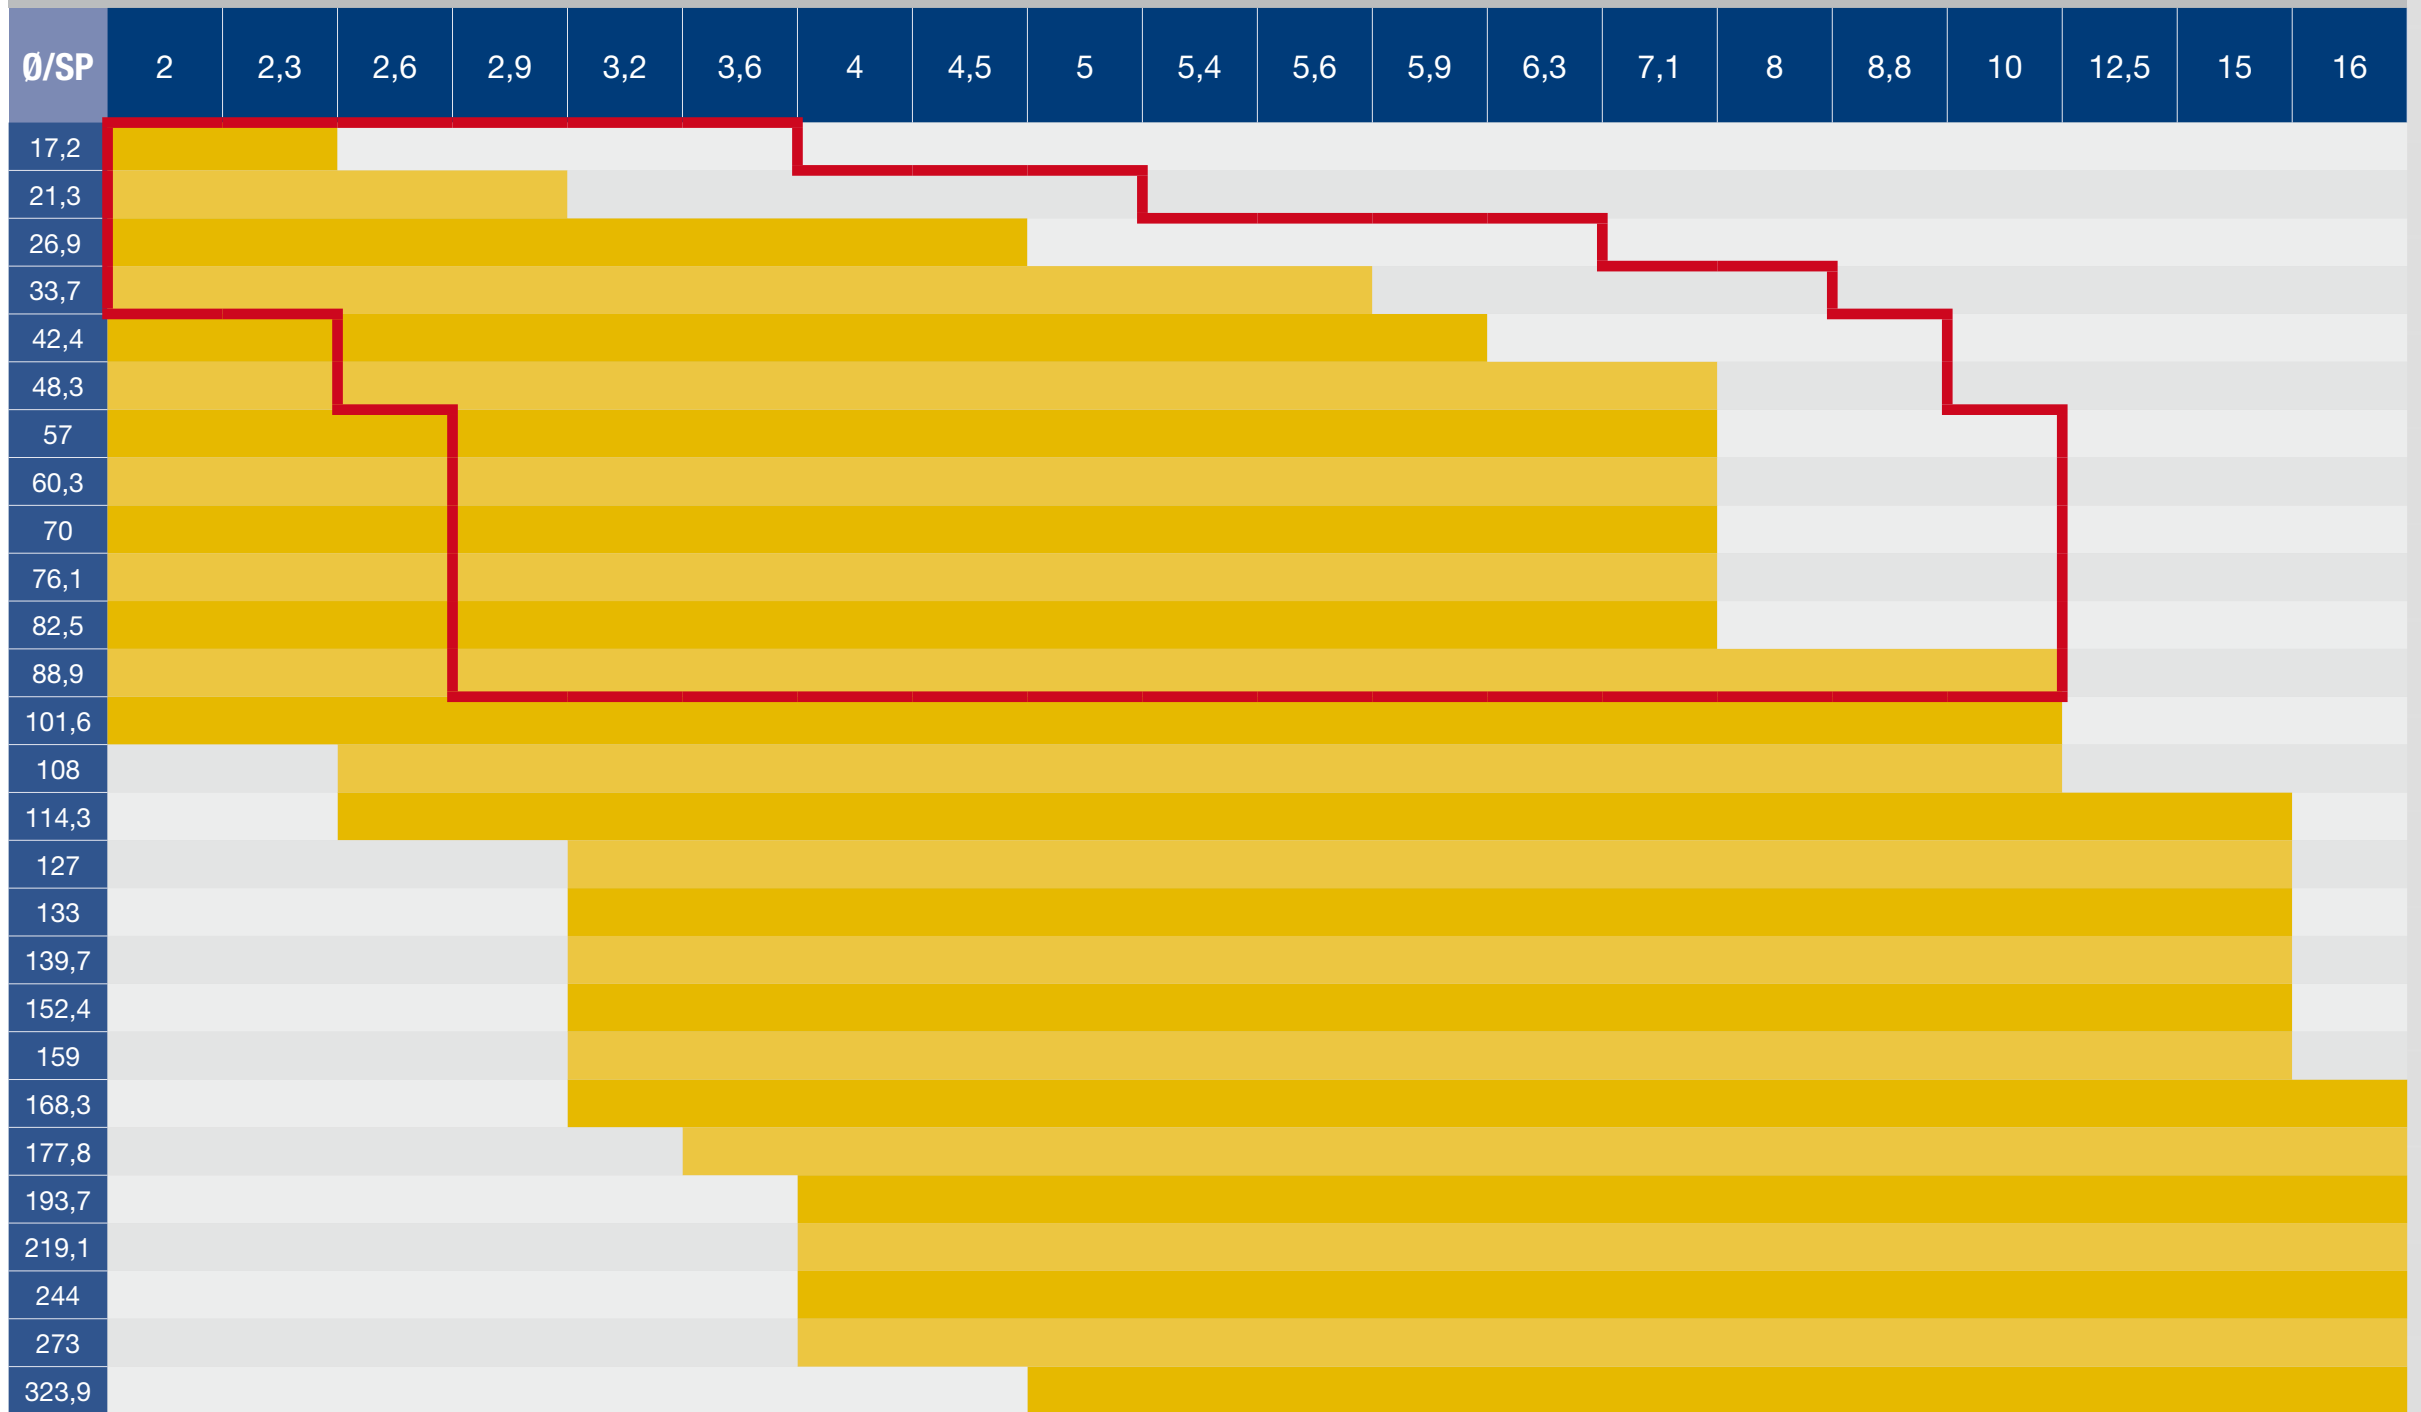

GAMMA PRODUTTIVA TUBI TONDI - EN 10219 - EN 10210 - EN 10296

ERW SALDATO

LAMINATO CALDO